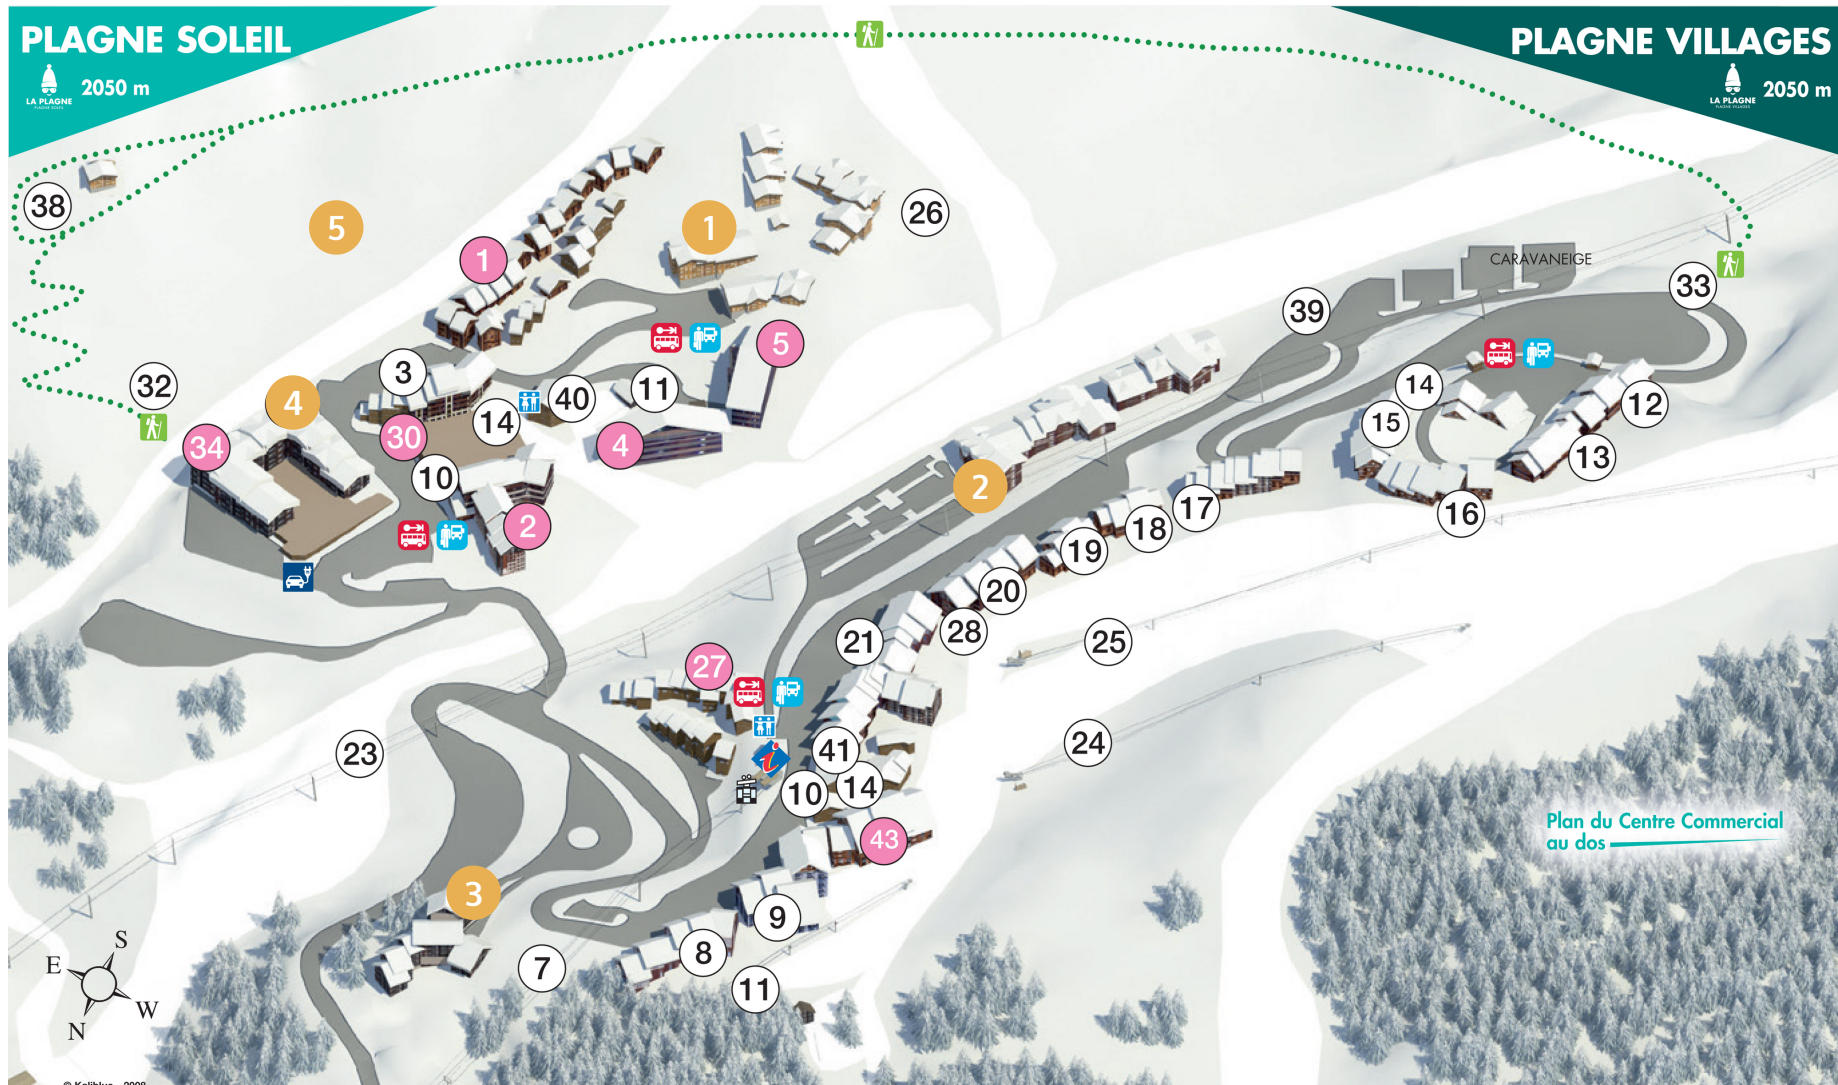

# PLAGNE SOLEIL & PLAGNE VILLAGES RESORT MAP

## KEY

- |                                |                     |                      |
|--------------------------------|---------------------|----------------------|
| <b>1</b> Les Granges du Soleil | <b>3</b> Aspen      | <b>5</b> White Pearl |
| <b>2</b> Front de Neige        | <b>4</b> Sun Valley |                      |