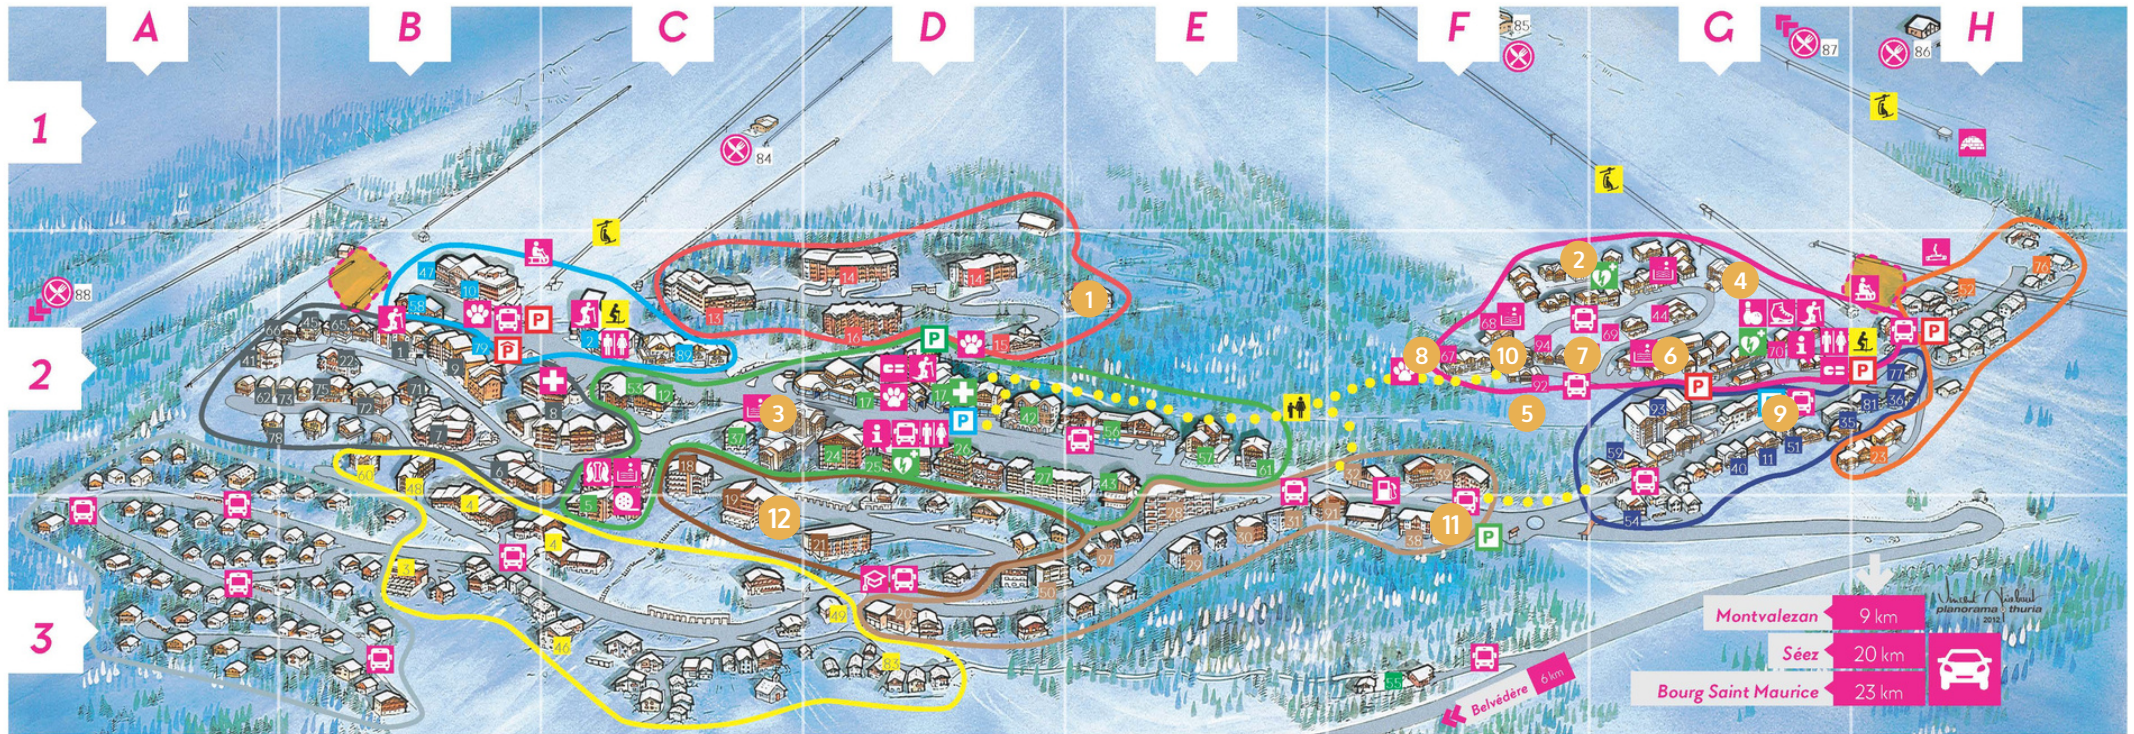

LA ROSIERE RESORT MAP

KEY

- | | | |
|-------------------------------|-----------------------------|----------------------|
| 1 Chalet Les Marmottons | 5 Le Hameau de Barthelemy | 9 Alpen Lodge |
| 2 Les Cimes Blanches | 6 Les Balcons de la Rosiere | 10 Drix |
| 3 Lodge Hemera | 7 Le Refuge | 11 Diamant des Cimes |
| 4 Alparena Hotel & Apartments | 8 Chalets du Kandahar | 12 L'Oree du Bois |