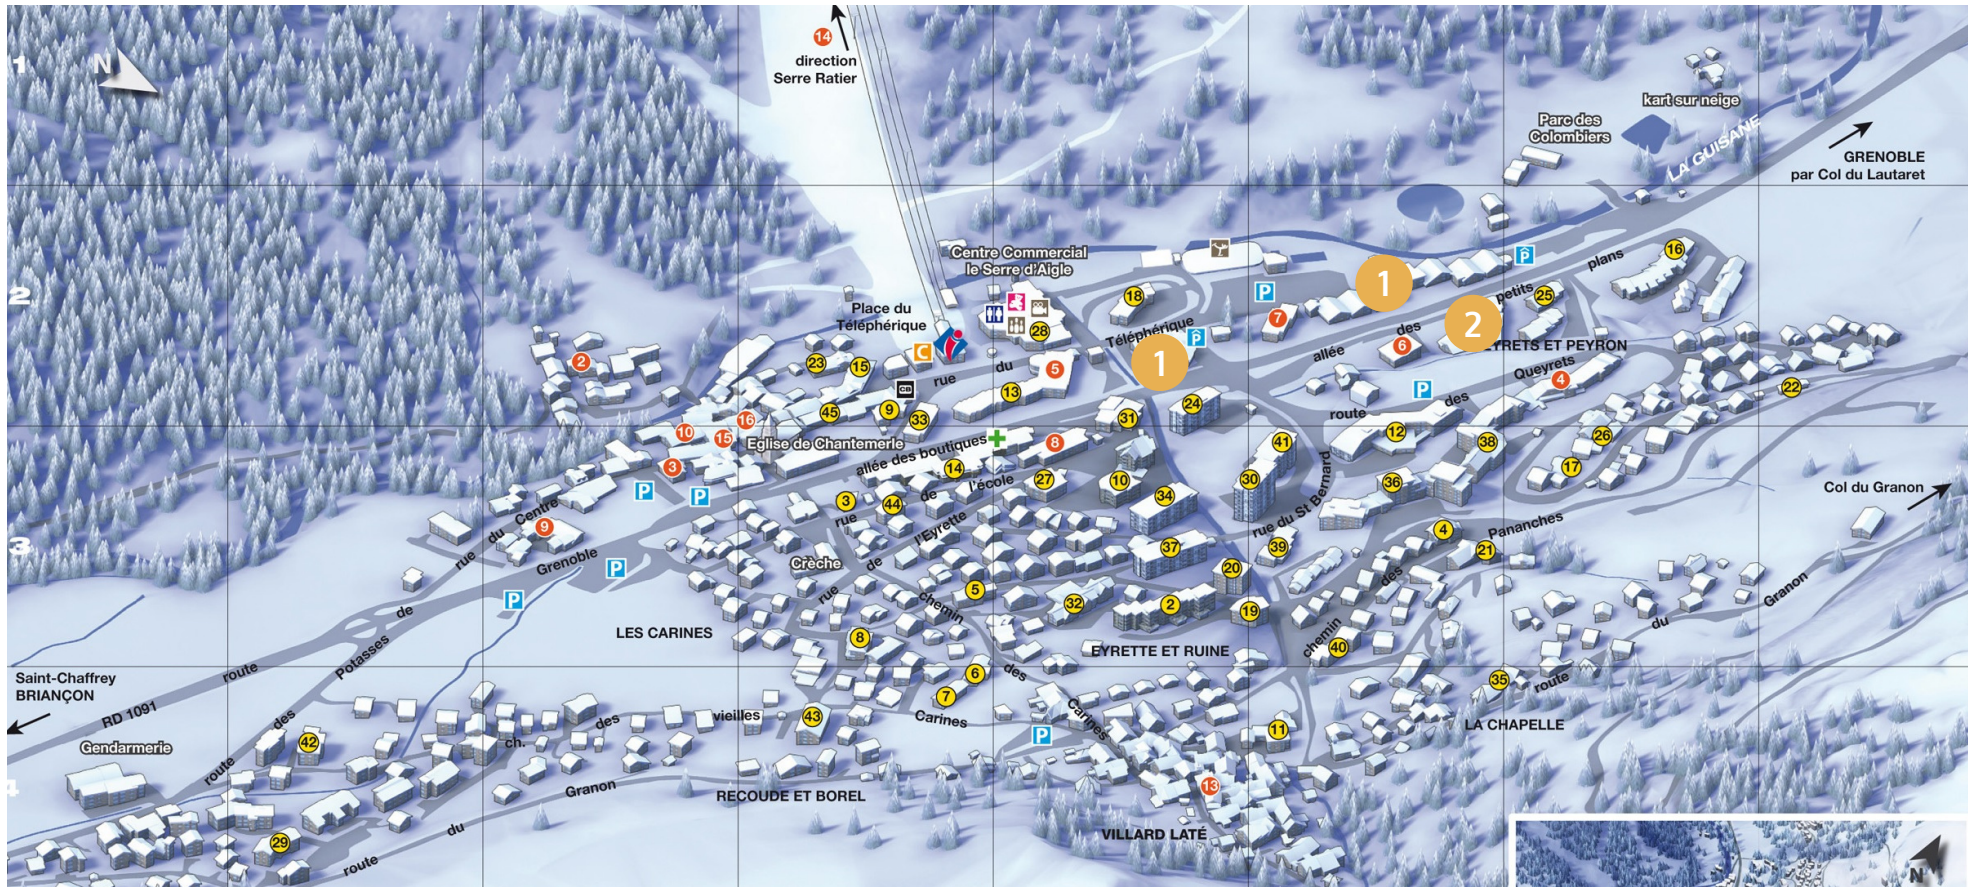

SERRE CHEVALIER CHANTEMERLE RESORT MAP

KEY

- 1 Le Hameau du Rocher Blanc
- 2 Cristal Lodge