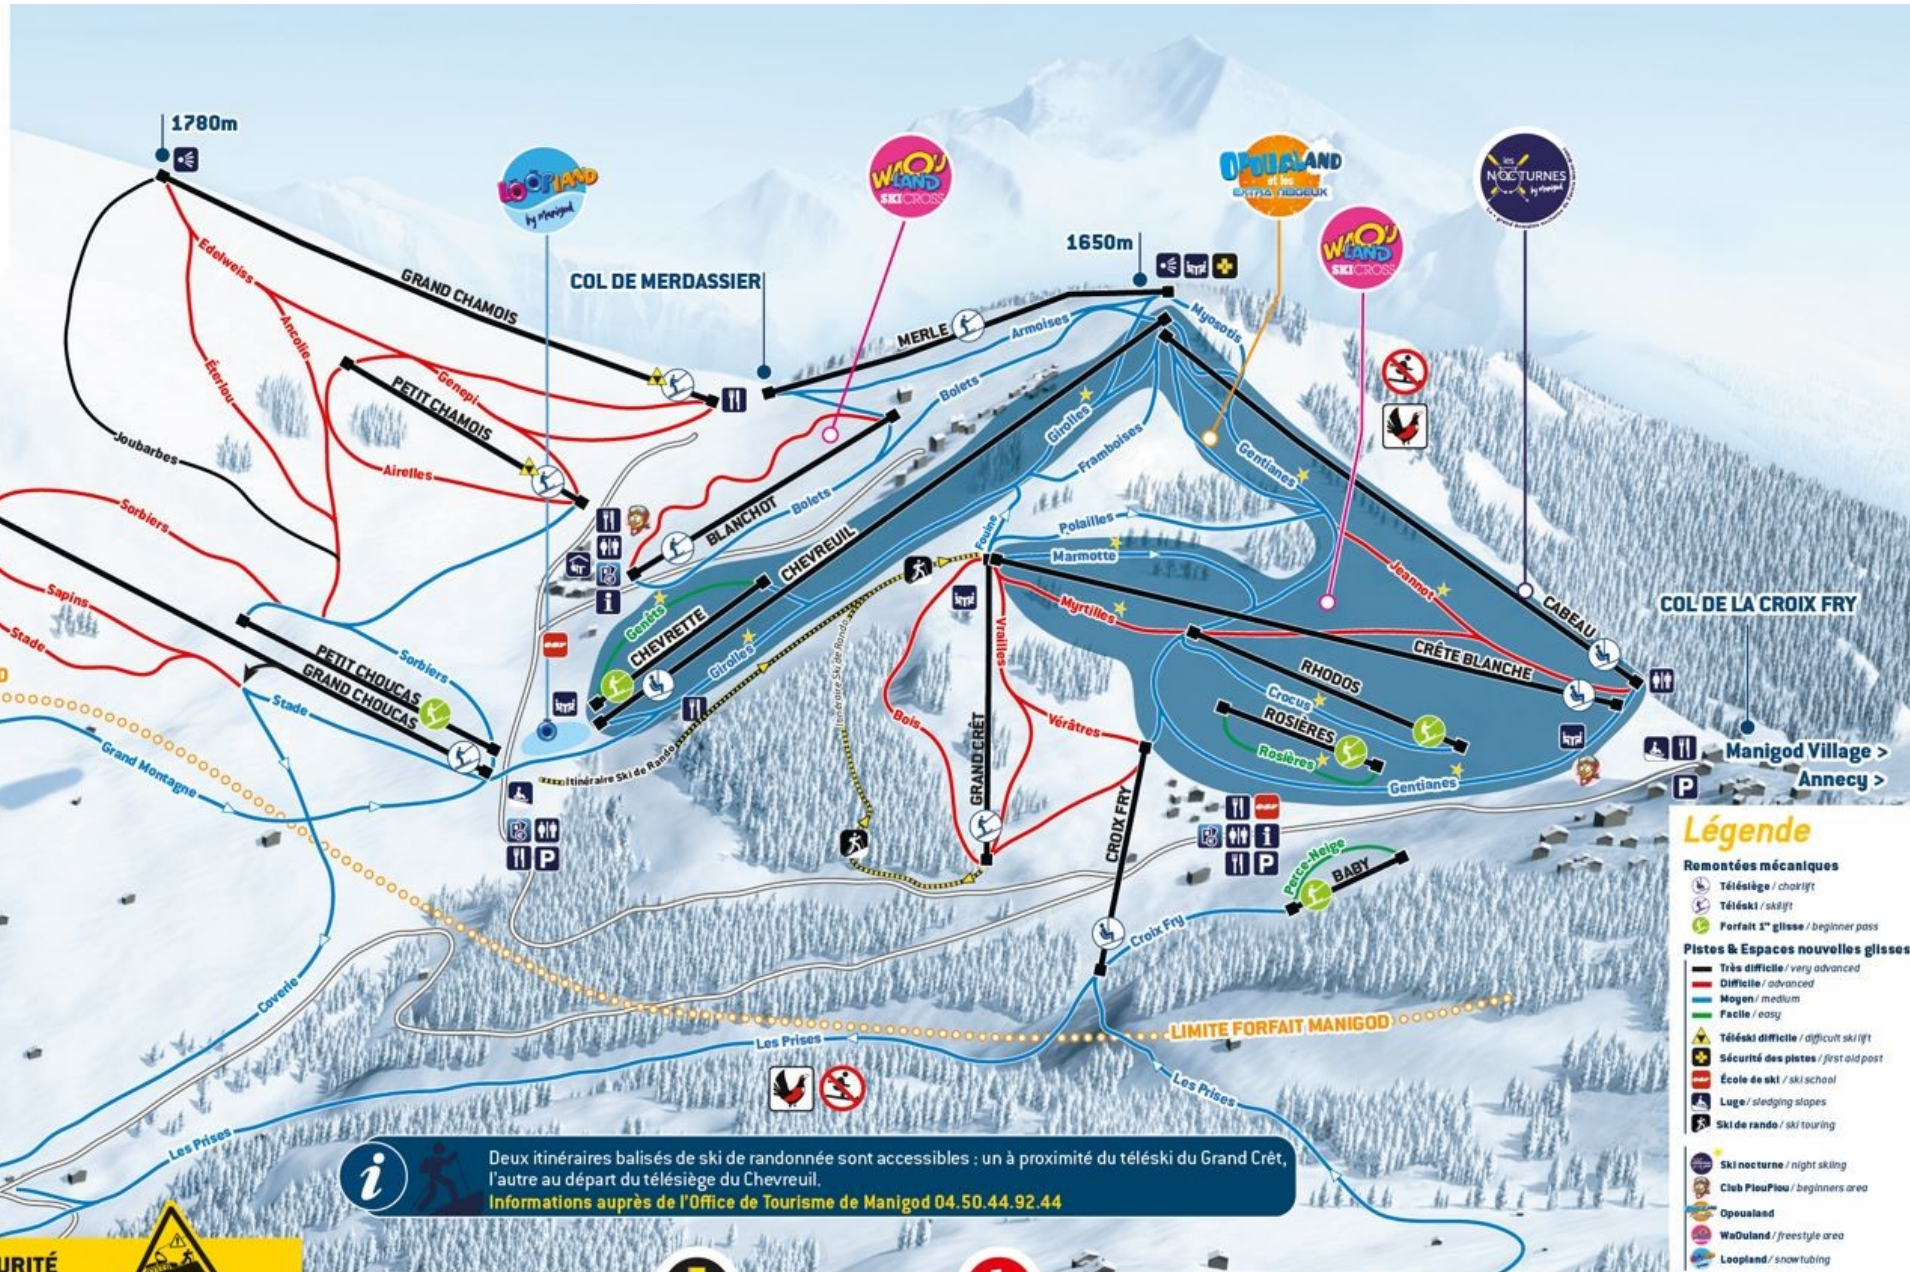

MANIGOD

Espace de Liberté

LIMITE FORFAIT MANIGOD

LIMITE FORFAIT MANIGOD

INFORMATIONS SÉCURITÉ

SECURITY INFORMATION

En cas d'accident, donnez l'alerte auprès des pisteurs secouristes ou de la remontée la plus proche.

N'oubliez pas d'indiquer le nom de la piste et le numéro de la balise la plus proche.

ATTENTION aux domeuses à treuil qui circulent sur les pistes la nuit. **Leurs câbles non visibles peuvent provoquer de graves accidents.**

Deux itinéraires balisés de ski de randonnée sont accessibles : un à proximité du téléski du Grand Crêt, l'autre au départ du télésiège du Chevreuil.
 Informations auprès de l'Office de Tourisme de Manigod 04.50.44.92.44

LA CLUSAZ
 > +33(0)4 50 32 65 15

RETOUR STATION

ENSURE YOUR WAY BACK

Dernier retour LA CLUSAZ
 > TK DU GRAND CHOUCAS 16h15
 > dernier retour 16h45
 (à partir du premier samedi des vacances de février)

Dernier retour MANIGOD
 > Télémix de l'ÉTALE 16h30
 > TK DES LAQUAIS 16h30
 > dernier retour 17h00
 (à partir du premier samedi des vacances de février)