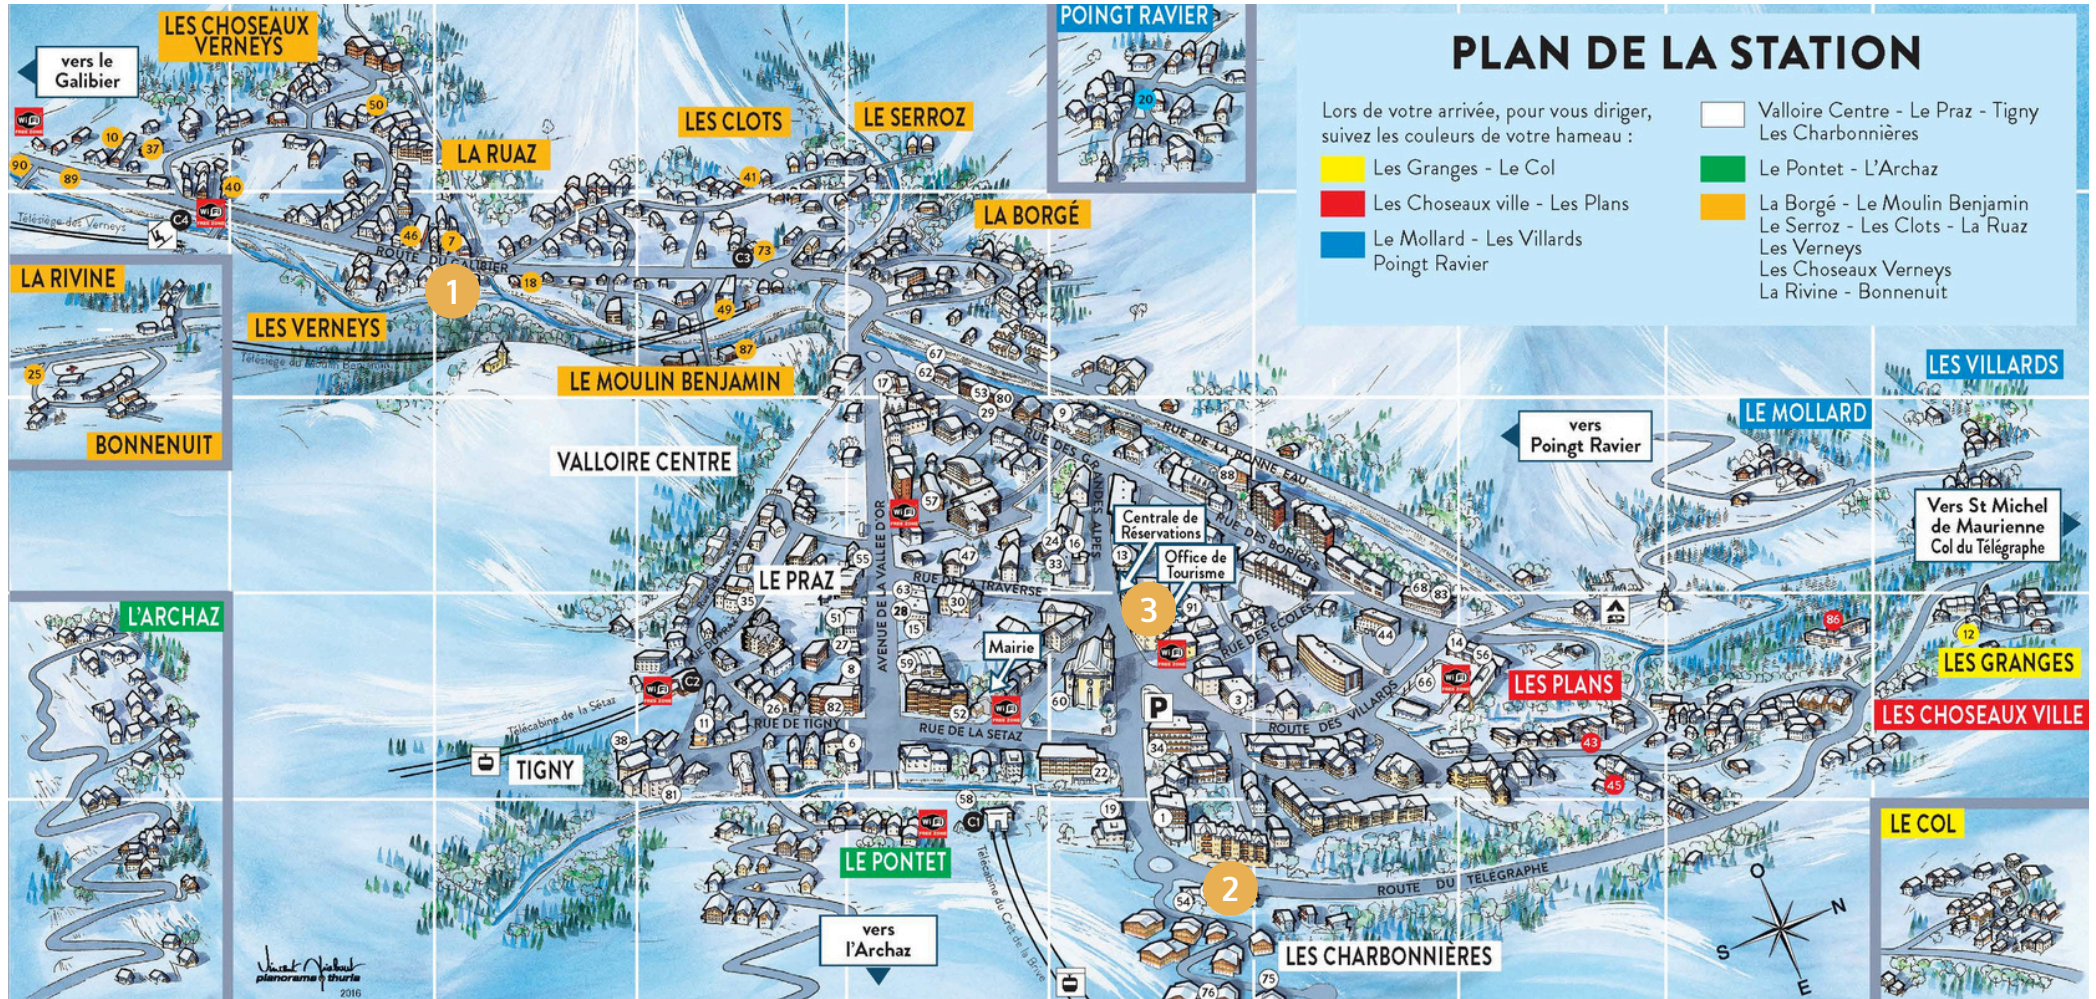

VALLOIRE RESORT MAP

KEY

3 Etoile des Neiges

1 Les Fermes du Planet & Le Planet

2 Les Chalets d'Adrien