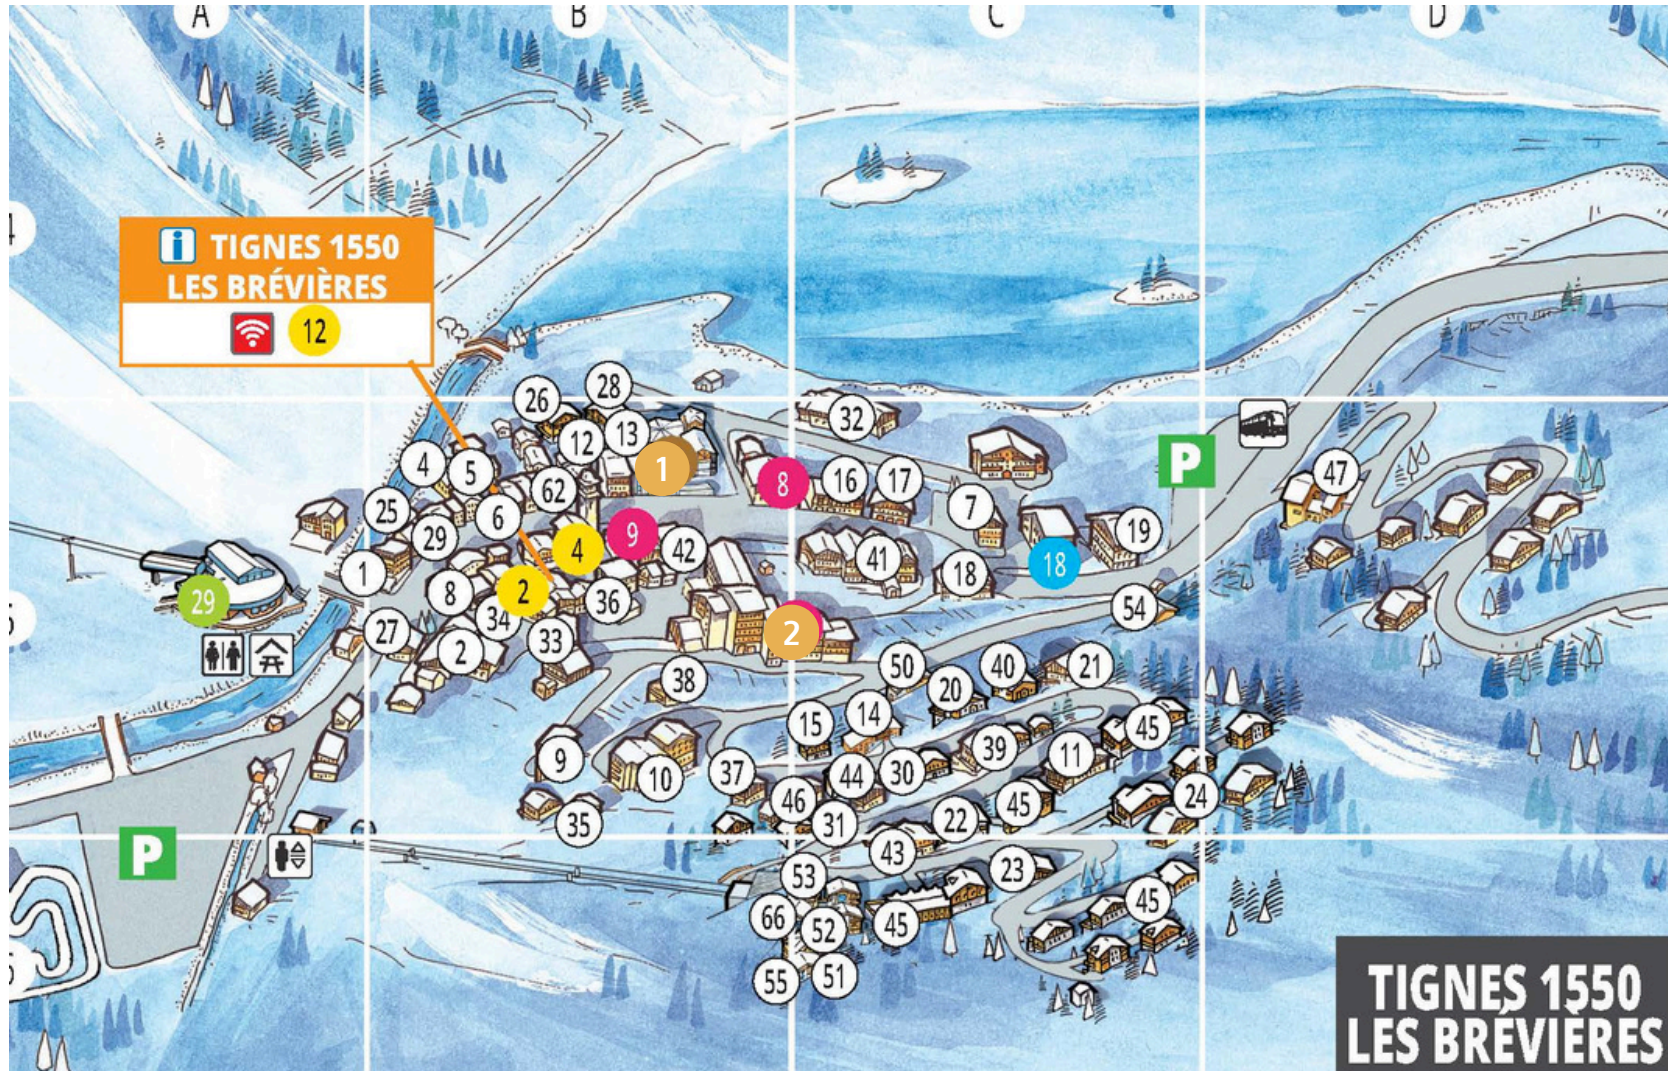

TIGNES LES BREVIERES RESORT MAP

KEY

- 1 Santa Terra
- 2 Club Hotel Les Brévières

TIGNES 1550
LES BREVIERES