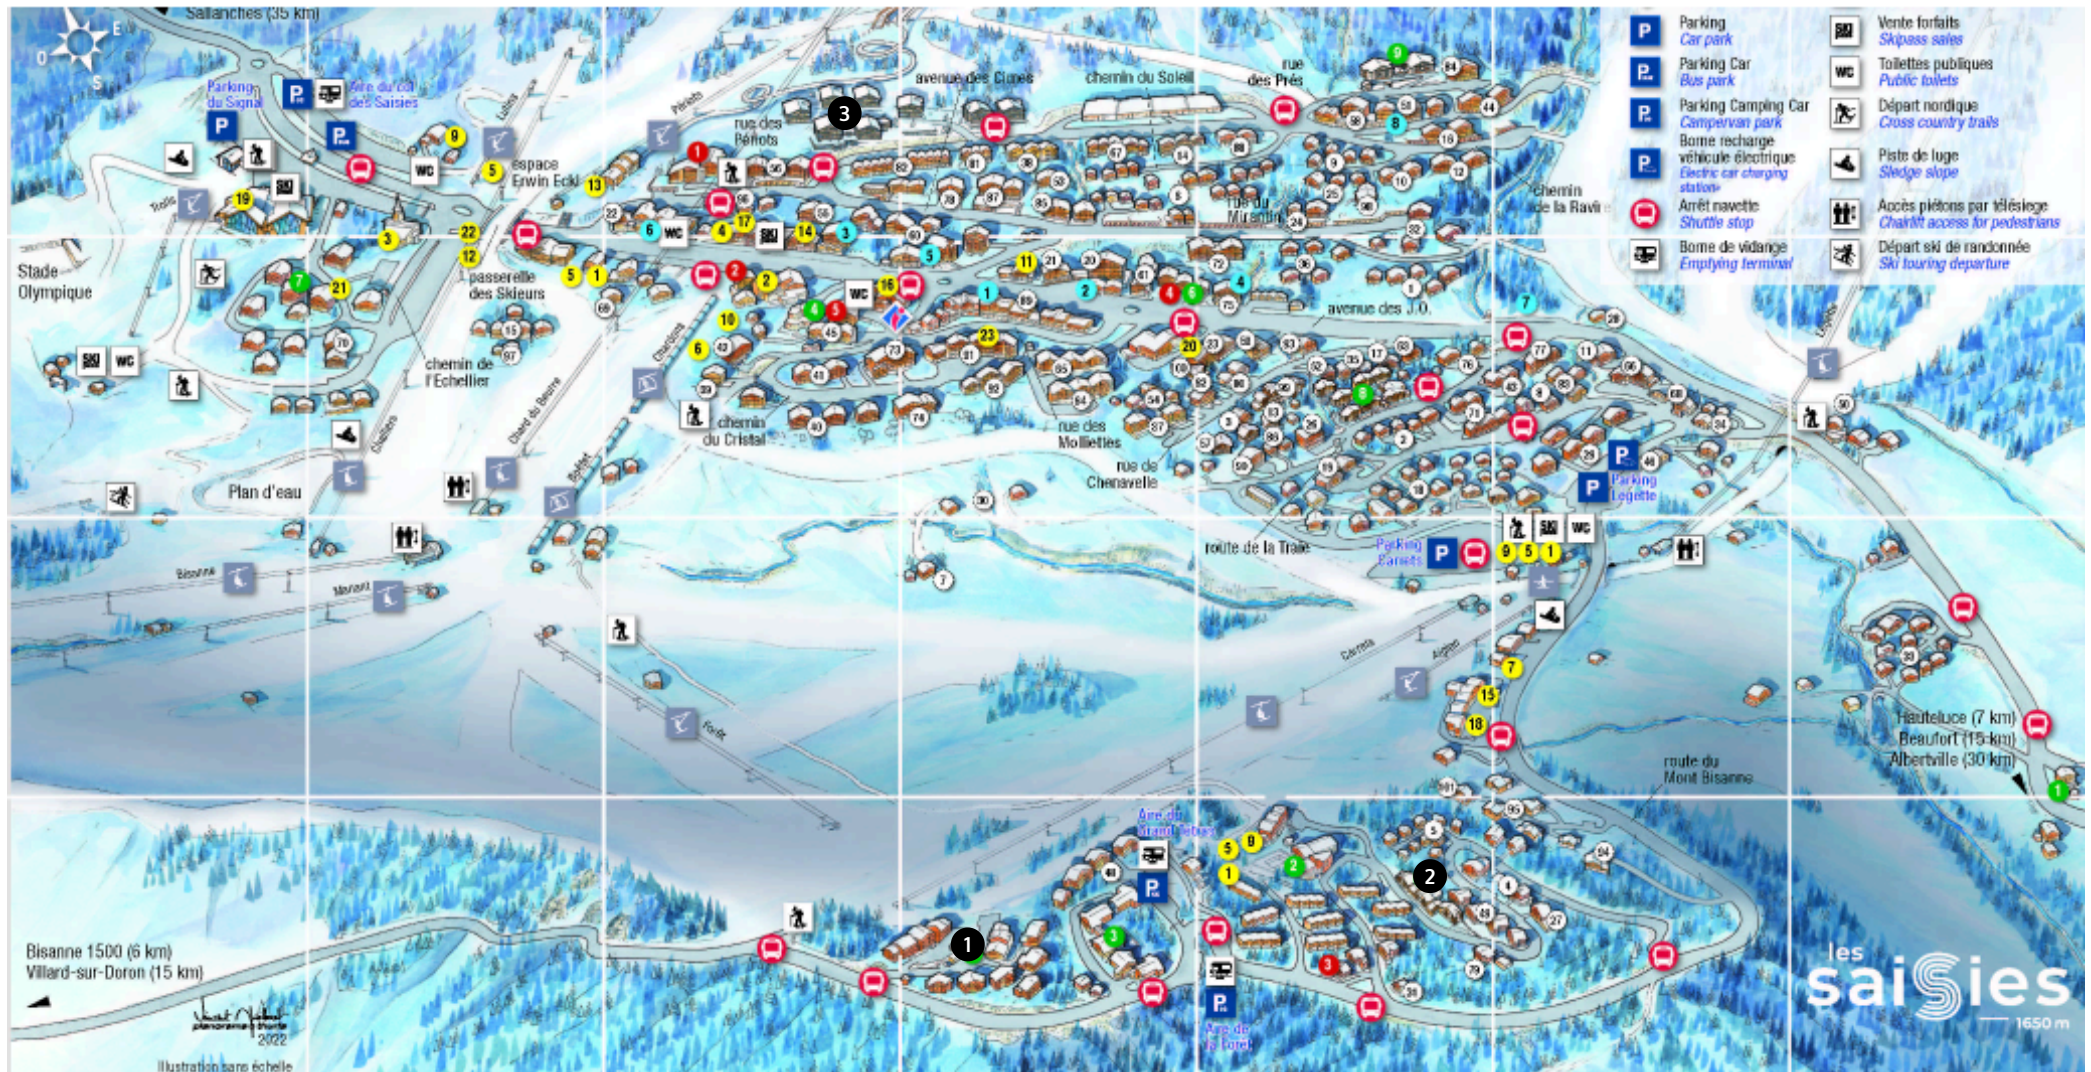

LES SAISIÉS RESORT MAP

KEY

- 1 Hameau du Beaufortain
- 2 Amaya
- 3 Chalets des Cîmes
- 4 L'Altarena (not shown on map currently)