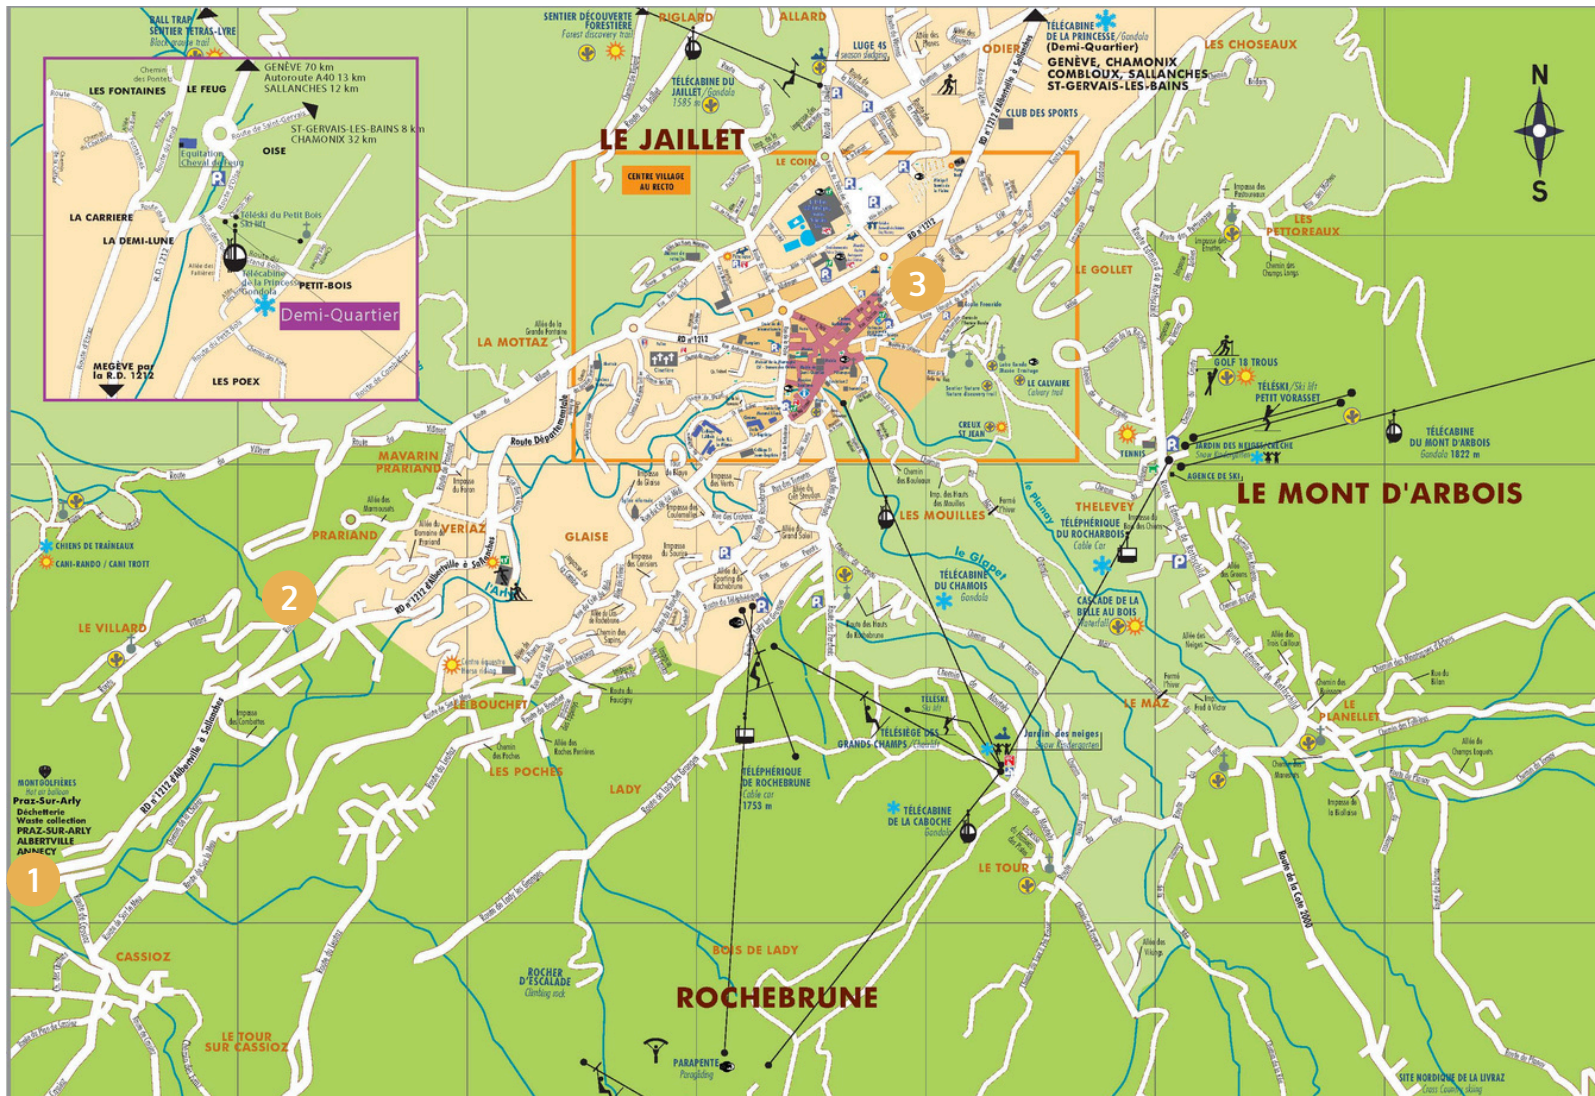

MEGEVE RESORT MAP

KEY

- 1 Portes de Megeve
- 2 L'Eclat des Veriaz
- 3 Grand Hotel Soleil d'Or