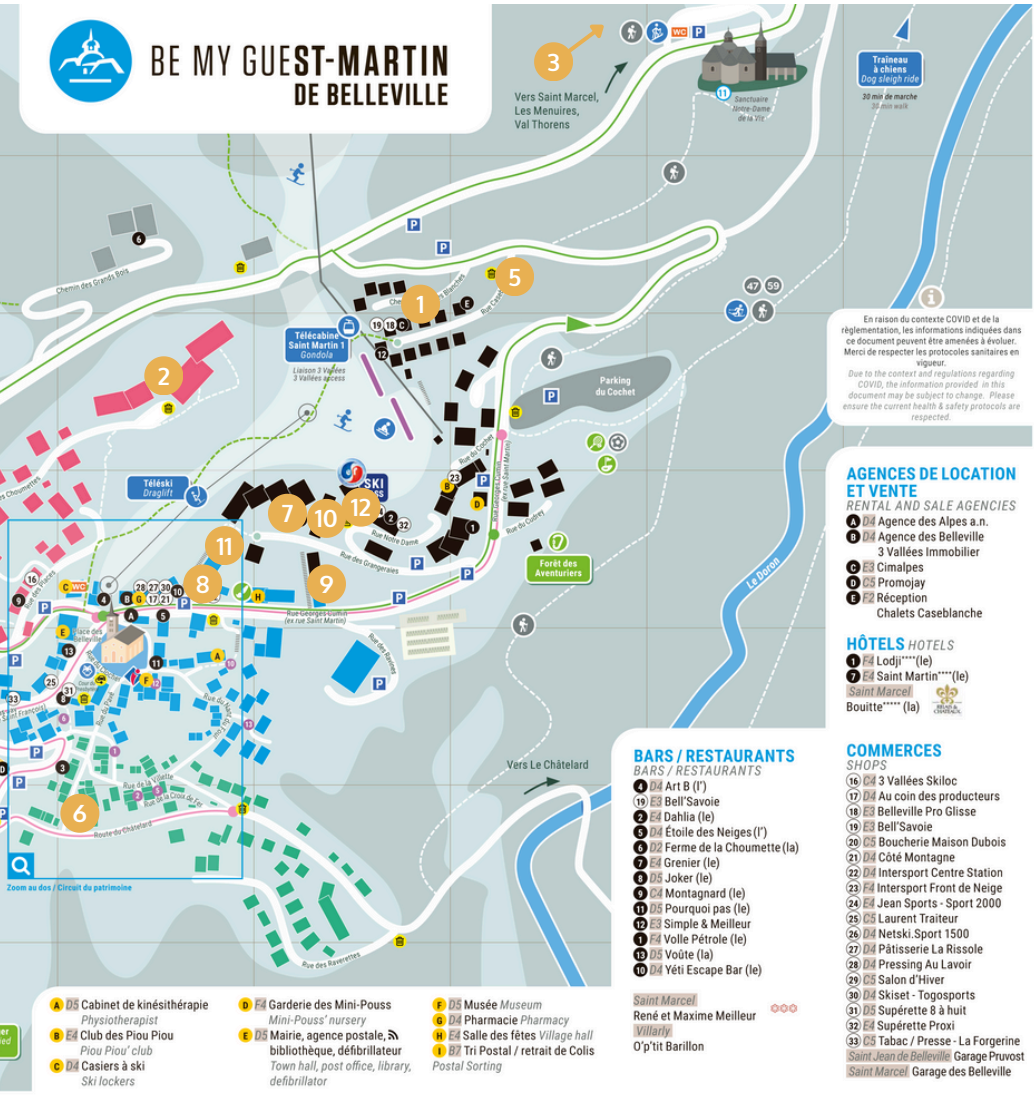

1. **RUES DU VILLAGE**
   VILLAGE STREETS
2. 05 1 Auberge (passage de l')
   - 06 Bartolaz (rue)
   - 05 Belleville (place des)
   - 04 Carrelets (chemin des)
   - 02 Caseblanche (rue)
   - 05 Château Feuillet (rue)
   - 04 Châtelard (route du)
   - 04 Choumettes (rue des)
   - 06 Croix de Fer (rue de la)
   - 04 Cudrey (rue du)
   - 04 Démontagnée (route de la)
   - 05 Duché (rue de la)
   - 06 J. Loye (passage de l')
   - 04-F Georges Cumin (rue) (ex rue Saint Martin)
   - 02 Grands Bois (chemin des)
   - 05 Grangeraires (rue des)
   - 06 Gures (rue des)
   - 05 J. Loye (passage de l')
   - 04 Lombard (passage)
   - 06 Marechaux (rue des)

1. **QUARTIERS**
   DISTRICTS
2. Centre village
   - Les Grangeraires
   - La Villette
   - Villarencel
   - Les Places

- 05 12 Marie-Gros (passage)
- 05 4 Méleze (passage du)
- 06 Mouton (rue du)
- 05 Mûres Blanches (chemin des)
- 05 Nant du Four (rue du)
- 06 Narot (rue)
- 05 06 Nicolas Jay (rue) (ex rue Saint François)
- 04 Notre Dame (rue)
- 05 Pavé (rue du)
- 04 Places (rue des)
- 05 Presbytère (cour du)
- 04 Prêtre (chemin du)
- 04 Ramaz (rue de la)
- 07 Raverettes (rue des)
- 05 Ravines (rue des)
- 06 Rôde (rue)
- 05 05 13 Serpolet (rue du)
- 06 Sidonie (rue)
- 05 13 Soeurs (chemin des)
- 06 Tougne (passage du)
- 06 Villarencel (rue de)
- 05 Villette (rue de la)

1. **KEY**
1. Chalets Caseblanche
  2. Les Chalets du Gypse
  3. La Bouitte
  4. Chalet Blanc
  5. Chalet Felicita
  6. Chalet Martine
  7. Hotel Saint Martin & Apartments
  8. Hors Piste
  9. Altitude
  10. Balcons de Tougnette
  11. Charmettes
  12. Eperviere

1. **AGENCES DE LOCATION ET VENTE**
   RENTAL AND SALE AGENCIES
2. 01 Agence des Alpes a.n.
   - 04 Agence des Belleville
   - 3 Vallées Immobilier
   - C3 Cimalpes
   - 05 Promojay
   - E2 Réception Chalets Caseblanche

1. **HÔTELS** HOTELS
2. 01 F4 Lodji****(le)
   - 07 F4 Saint Martin****(le) Saint-Marcel
   - Bouitte**** (la)

1. **COMMERCES** SHOPS
2. 16 03 3 Vallées Skiloc
   - 17 04 Au coin des producteurs
   - 18 03 Belleville Pro Glisse
   - 19 03 Bell'Savoie
   - 20 03 Boucherie Maison Dubois
   - 21 04 Côté Montagne
   - 22 04 Intersport Centre Station
   - 23 04 Intersport Front de Neige
   - 24 04 Jean Sports - Sport 2000
   - 25 05 Laurent Traiteur
   - 26 04 Netski Sport 1500
   - 27 04 Pâtisserie La Rissolle
   - 28 04 Pressing Au Lavoir
   - 29 05 Salon d'Hiver
   - 30 04 Skiset - Togosports
   - 31 05 Supérette 8 à huit
   - 32 04 Supérette Proxi
   - 33 05 Tabac / Presse - La Forgerie
   - Saint Jean de Belleville: Garage Pruvost
   - Saint-Marcel: Garage des Belleville

1. **BARS / RESTAURANTS**
2. 04 Art B (l')
   - 19 03 Bell'Savoie
   - 02 Dahlia (le)
   - 02 Etoile des Neiges (l')
   - 02 Ferme de la Choumette (la)
   - 07 Grenier (le)
   - 03 Joker (le)
   - 04 Montagnard (le)
   - 11 05 Pourquoi pas (le)
   - 03 Simple & Meilleur
   - 01 Voile Pétrole (le)
   - 03 Vouïe (la)
   - 10 04 Yéti Escape Bar (le)

1. **Saint-Marcel**
   René et Maxime Meilleur
   Villars
   O'p'tit Barillon

- A 05 Cabinet de kinésithérapie / Physiotherapist
- B 04 Club des Piou Piou / Piou Piou 'club
- C 04 Casiers à ski / Ski lockers
- D 04 Garderie des Mini-Pouss / Mini-Pouss' nursery
- E 05 Mairie, agence postale, bibliothèque, défibrillateur / Town hall, post office, library, defibrillator
- F 05 Musée / Museum
- G 04 Pharmacie / Pharmacy
- H 04 Salle des fêtes / Village hall
- I 07 Tri Postal / retrait de Colis / Postal Sorting

La Bouitte is just off the map in Saint Marcel.